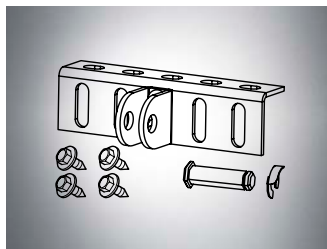

Sada kování pro vratové křídlo

#S10201-00001

Vč. šroubů, čepů, kompletní konzoly na vratové křídlo