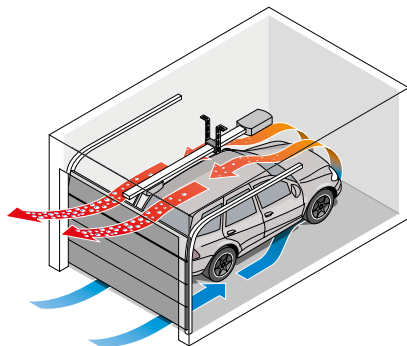

Senso

Senzor vlhkosti

- měří teplotu a vlhkost vzduchu v garáži
- automatické pootevření vrat pro zajištění dokonalé cirkulace vzduchu
- po dosažení optimální hodnoty se vrata zavřou a riziko tvorby plísně je sníženo

10371