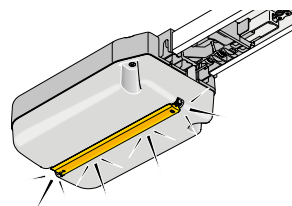

7041V000 Lumi+

S10205-00001 Lumi pro+