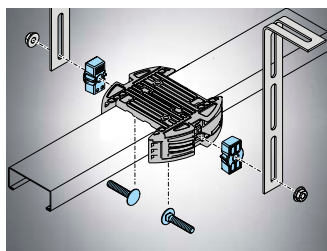

Doplňěk ke stropnímu zavěšení

#S10178-00001

Při použití úhelníku k upevnění na strop
širšího než 18mm.