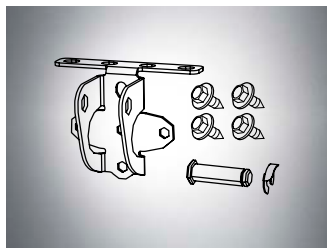

Sada kování pro vratové křídlo

#1650V000

Vč. šroubů, čepů, jednoduché konzoly na vratové křídlo