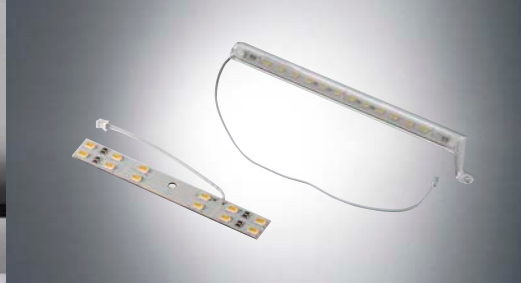

”V GARÁŽI UŽ
NEPOTŘEBUJI ŽÁDNOU
LAMPU. DÍKY OSVĚTLENÍ
LUMI+ SI TU MŮŽU BEZ
PROBLÉMU ČÍST.“

Sandra Clement
Oddělení administrativy
SOMMER Kirchheim

Lumi+/Lumi pro+

Přídavné LED osvětlení

- doplňkové LED osvětlení pro stropní řídicí jednotku (base+) nebo oddělenou řídicí jednotku na stěně (pro+)
- zapínání a vypínání zároveň s osvětlením na vozíku
- snadné zapínání a vypínání ručním ovladačem pomocí funkce osvětlení
- možnost nastavení doby osvětlení prostřednictvím servisního rozhraní SOMlink