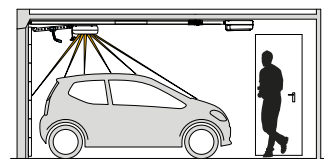

Motion

Detektor pohybu

- zaznamenává prostřednictvím pasivního infračerveného snímače neviditelné tepelné vyzařování pohybujících se těl (člověk/zvíře atd.) a reaguje na ně
- bezpečný pohyb při vstupu do garáže.
  Osvětlení pohonu (doplňkové osvětlení / Relay) se automaticky zapne a svítí po dobu 180 sekund (tovární nastavení)
- možnost nastavení doby osvětlení prostřednictvím servisního rozhraní SOMlink