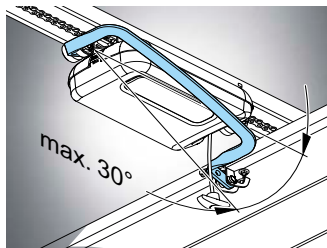

Sada kování pro nízké nadpraží

#7044V000

Vč. zásuvného adaptéru pro gar. pohon vzadu