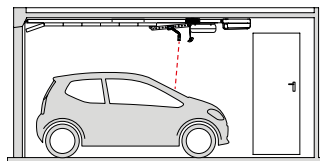

„PROSTĚ ZAPARKUJI!
NAPROSTO BEZ
PROBLÉMU. MŮJ **LASER**
MĚ POHODLNĚ NAVEDE
DO GARÁŽE!“

Bianca Knödler
Oddělení marketingu
SOMMER Kirchheim

Laser

Laser parkovací polohy

- optická pomoc pro perfektní zaparkování vozidla v garáži
- je aktivní během procesu otevírání a nastavené doby osvětlení

10378