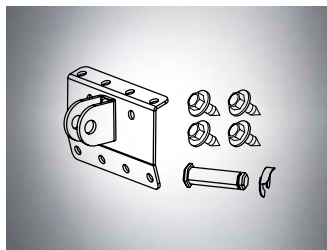

Sada kování pro vratové křídlo

#S10228-00001

Vč. šroubů, čepů
typ H