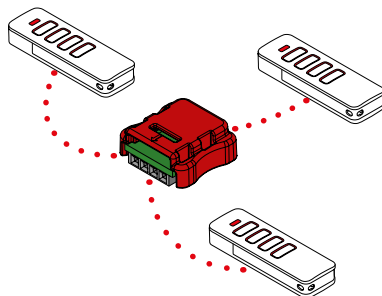

„DÍKY ROZŠÍŘENÍ
PAMĚTI **MEMO** MOHU
BEZ PROBLÉMU VYBAVIT
DOKONCE I POHON
TIGA.“

Stefan Wanner
Oddělení Akademie SOMMER
SOMMER Kirchheim

Memo

Rozšíření paměti

- slouží k rozšíření paměti až na 450 paměťových míst
- v případě servisu lze uložená data jednoduše aplikovat na nový vozík
- vhodné i pro podzemní garáže

10373