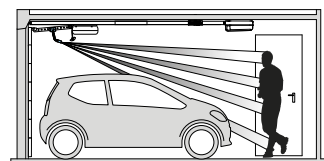

Motion

Detektor pohybu

- zaznamenává prostřednictvím pasivního infračerveného snímače neviditelné tepelné vyzařování pohybujících se těl (člověk/zvíře atd.) a reaguje na ně
- bezpečný pohyb při vstupu do garáže.
  Osvětlení pohonu (doplňkové osvětlení / Relay) se automaticky zapne a svítí po dobu 180 sekund (tovární nastavení)
- možnost nastavení doby osvětlení prostřednictvím servisního rozhraní SOMlink