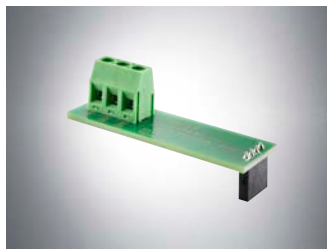

## Conex

#S10807-00001

Deska umožňuje nastavit provozní režim definovaného otevírání/definovaného zavírání kabelem připojeným ovladačem, např. tlačítkem.