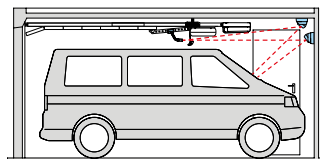

„PROSTĚ ZAPARKUJI!
NAPROSTO BEZ
PROBLÉMU. MŮJ **LASER**
MĚ POHODLNĚ NAVEDE
DO GARÁŽE!“

Bianca Knödler
Oddělení marketingu
SOMMER Kirchheim

Laser

Laser parkovací polohy

- optická pomoc pro perfektní zaparkování vozidla v garáži
- je aktivní během procesu otevírání a nastavené doby osvětlení

10378