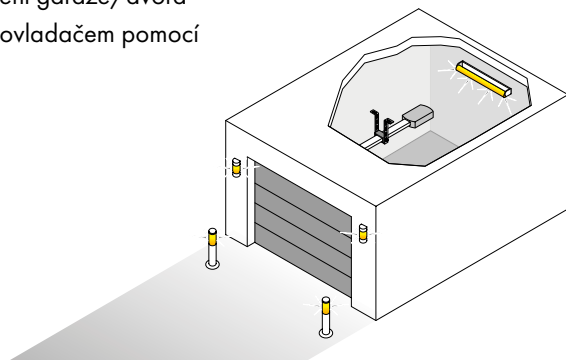

Relay

Přídavné relé

- umožňuje ovládání osvětlení garáže nebo dvora
- zapínání a vypínání zároveň s osvětlením na vozíku
- obdrží-li pohon povel dálkového ovládání, relé se automaticky aktivuje a zapne osvětlení garáže/dvora
- snadné zapínání a vypínání ručním ovladačem pomocí funkce osvětlení
- lze použít pro indikaci stavu vrat

7042V000