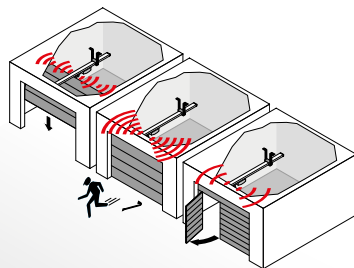

## Výstražný bzučák / alarm

- alarm rozpozná pokus o násilné vniknutí a vydá výstrahu hlasitým zvukovým signálem
- výstražný bzučák signalizuje zavírání vrat nebo volitelně otevření průchozích dveří akustickým signálem
- doba aktivace při otevření průchozích dveří je nastavitelná, takže lze realizovat i funkci DoorBell
- možnost nastavení předběžné výstrahy před zavřením. Předběžná výstraha je signalizována pulzujícím pípáním