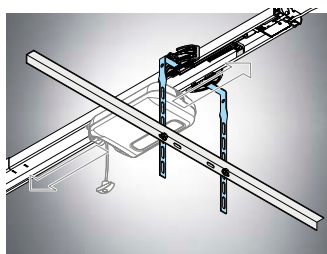

Kování pro rámy vrat

#S10355-00001

Napojení příčného nosníku stropního zavěšení