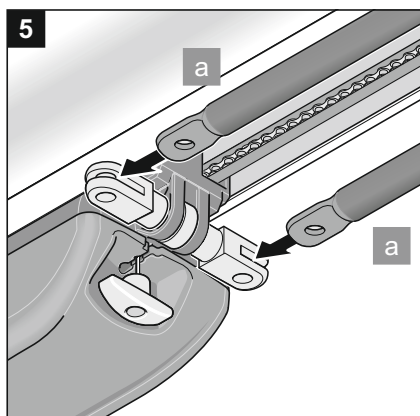

1501

- (D) Flügeltorbeschlag
- (GB) Folding gate armature
- (F) Ferrure pour portes battantes
- (I) Ferratura per cancello ad anta
- (E) Herraje para puertas de hojas giratorias
- (NL) Vleugeldeurbeslag
- (H) Szárnyaskapu vasalat
- (S) Parportsbeslag