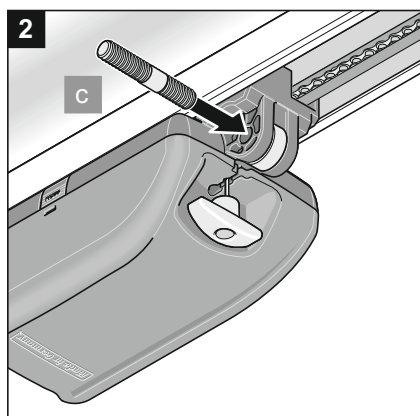

1501

- (D) Flügeltorbeschlag
- (GB) Folding gate armature
- (F) Ferrure pour portes battantes
- (I) Ferratura per cancello ad anta
- (E) Herraje para puertas de hojas giratorias
- (NL) Vleugeldeurbeslag
- (H) Szárnyaskapu vasalat
- (S) Parportsbeslag