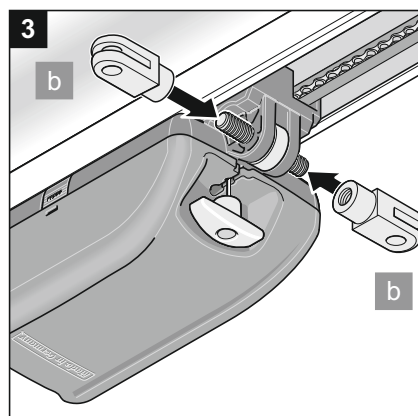

1501

- (D) Flügeltorbeschlag
- (GB) Folding gate armature
- (F) Ferrure pour portes battantes
- (I) Ferratura per cancello ad anta
- (E) Herraje para puertas de hojas giratorias
- (NL) Vleugeldeurbeslag
- (H) Szárnyaskapu vasalat
- (S) Parportsbeslag