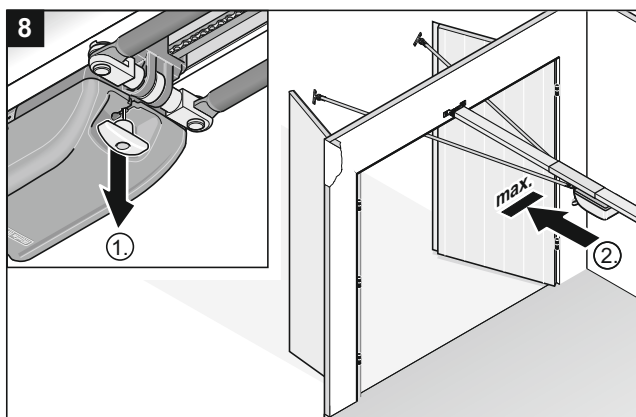

1501

- (D) Flügeltorbeschlag
- (GB) Folding gate armature
- (F) Ferrure pour portes battantes
- (I) Ferratura per cancello ad anta
- (E) Herraje para puertas de hojas giratorias
- (NL) Vleugeldeurbeslag
- (H) Szárnyaskapu vasalat
- (S) Parportsbeslag