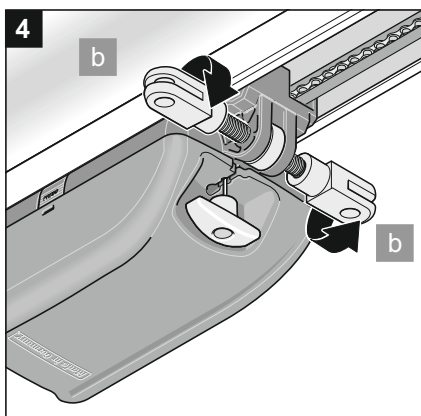

1501

- (D) Flügeltorbeschlag
- (GB) Folding gate armature
- (F) Ferrure pour portes battantes
- (I) Ferratura per cancello ad anta
- (E) Herraje para puertas de hojas giratorias
- (NL) Vleugeldeurbeslag
- (H) Szárnyaskapu vasalat
- (S) Parportsbeslag