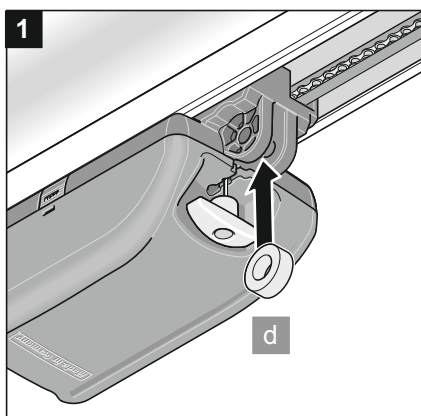

1501

- (D) Flügeltorbeschlag
- (GB) Folding gate armature
- (F) Ferrure pour portes battantes
- (I) Ferratura per cancello ad anta
- (E) Herraje para puertas de hojas giratorias
- (NL) Vleugeldeurbeslag
- (H) Szárnyaskapu vasalat
- (S) Parportsbeslag