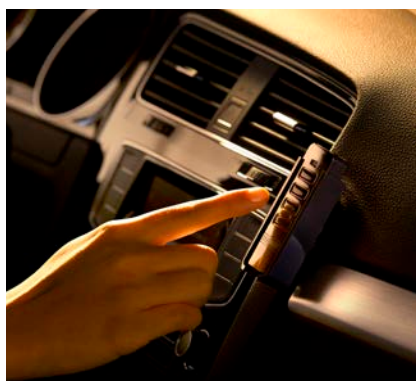

*v závislosti na prostředí